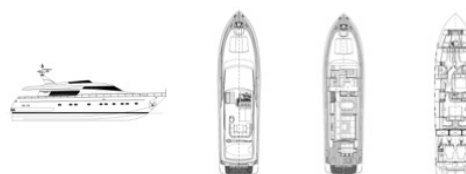

GOLFE JUAN
TEL +33(0)4 93 93 13 69
philippe@sanlorenzofrance.com

MONTE - CARLO
TEL +377 93 50 16 95
info@sanlorenzoyachtmonaco.com